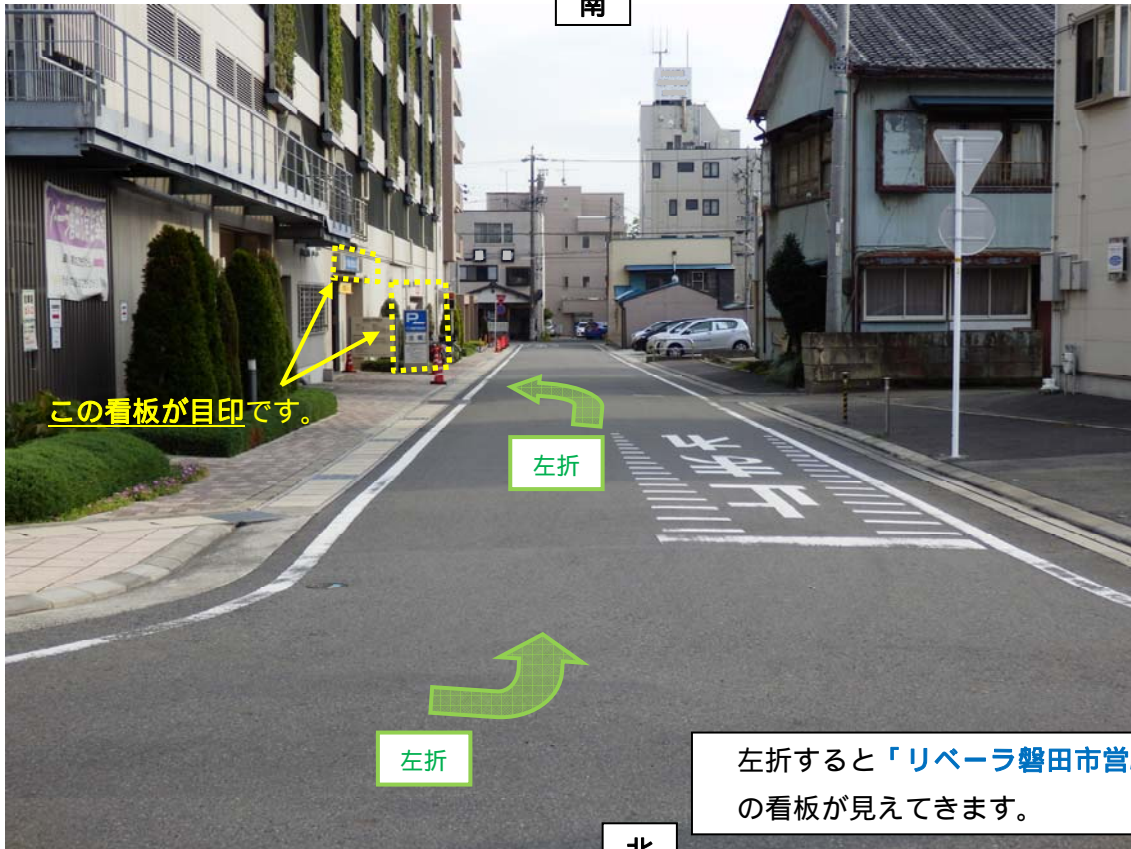

リベール磐田市営駐車場入口案内（国道1号線方向から）

画像は一部加工してあります。

南

磐田駅方向に直進

国道1号線の加茂川交差点（五叉路）を南（磐田駅方向）に直進してください。

北

南

ここが「リベール磐田市営駐車場」です。

右折

しばらく進むと道路右手に「リベール磐田市営駐車場」が見えてきます。

直進

北

西

右折後、「P市営」の看板を目印にT字路を左折してください。

東

西

「P市営」の看板を目印に左折してください。

東

南

左折すると「リバーラ磐田市営駐車場入口」の看板が見えてきます。

北

こちらが入口です。
左折後、すぐ右折のスロープになっていますので
ご注意ください。(高さ制限 2.1m以下)