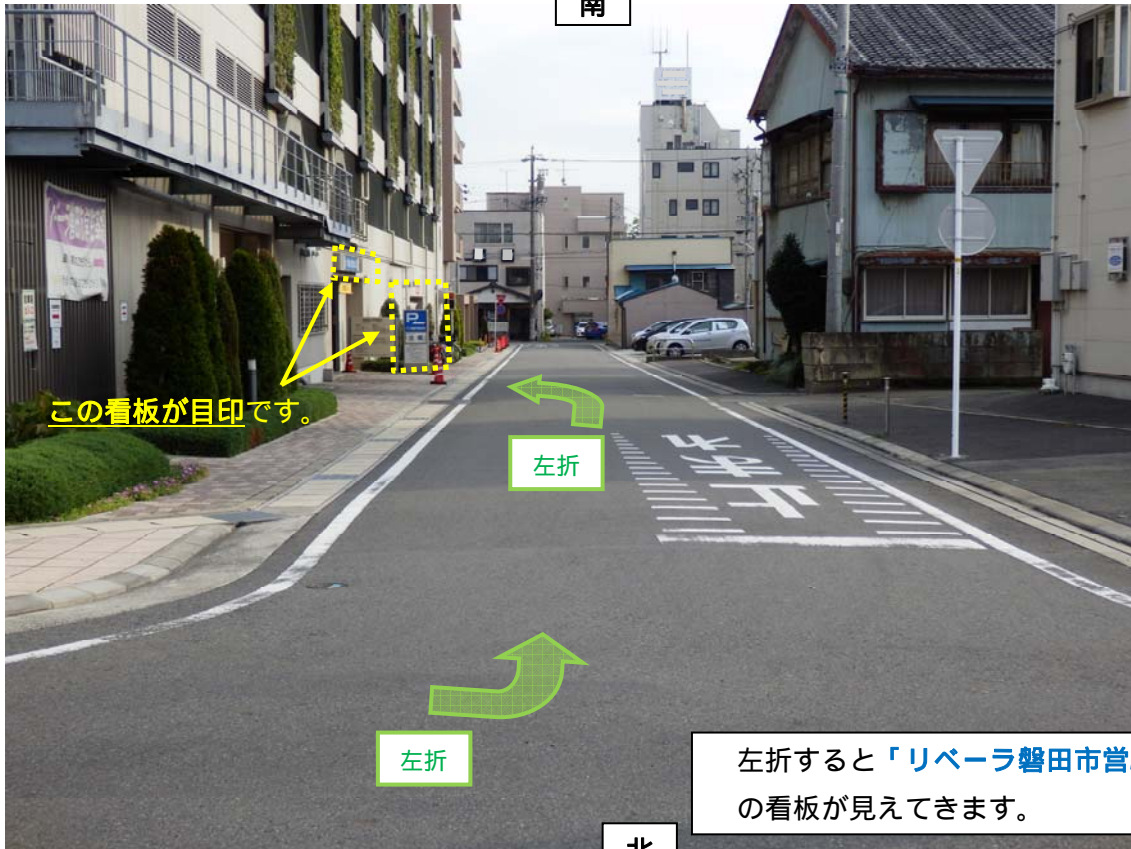

# リバーラ磐田市営駐車場入口案内（磐田駅方向から）

画像は一部加工してあります。

北

北方向に直進

磐田駅北の磐田駅前交差点（スクランブル交差点）を北方向に直進してください。

南

北

ここが「リバーラ磐田市営駐車場」です。

直進

次の信号も直進（北進）してください。  
信号を越えるとすぐに「P市営駐車場」の看板が見えます。

南

「リバーラ磐田市営駐車場」の前を直進してください。  
入口は「リバーラ磐田市営駐車場」の西側にあります。  
道路を左折し、西側に回り込んでください。

「市営駐車場」の看板を目印に「リバーラ磐田市営駐車場」北東の交差点を左折してください。

西

左折後、「P市営」の看板を目印にT字路を左折してください。

東

西

「P市営」の看板を目印に左折してください。

東

南

この看板が目印です。

左折

左折

左折すると「リバーラ磐田市営駐車場入口」の看板が見えてきます。

北

右折

この看板が目印です。

左折

こちらが入口です。  
左折後、すぐ右折のスロープになっていますので  
ご注意ください。(高さ制限 2.1 m以下)